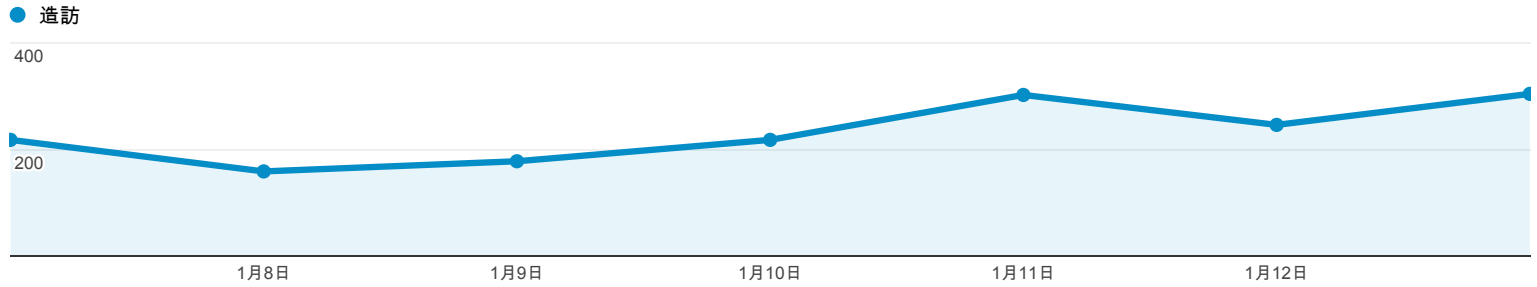

目標對象總覽

造訪百分比: 100.00%

總覽

有 1,424 人造訪過此網站

- 造訪：1,625
- 不重複訪客：1,424
- 瀏覽量：2,127
- 單次造訪頁數：1.31
- 平均造訪停留時間：00:00:38
- 跳出率：83.14%
- % 新造訪：66.22%

66.28% New Visitor
1,077 造訪

33.72% Returning Visitor
548 造訪

語言	造訪	% 造訪
1. zh-tw	1,492	91.82%
2. en-us	67	4.12%
3. en	21	1.29%
4. zh-cn	18	1.11%
5. zh-hk	16	0.98%
6. ja-jp	3	0.18%
7. en-gb	2	0.12%
8. ja	2	0.12%
9. de-de	1	0.06%
10. en_US	1	0.06%